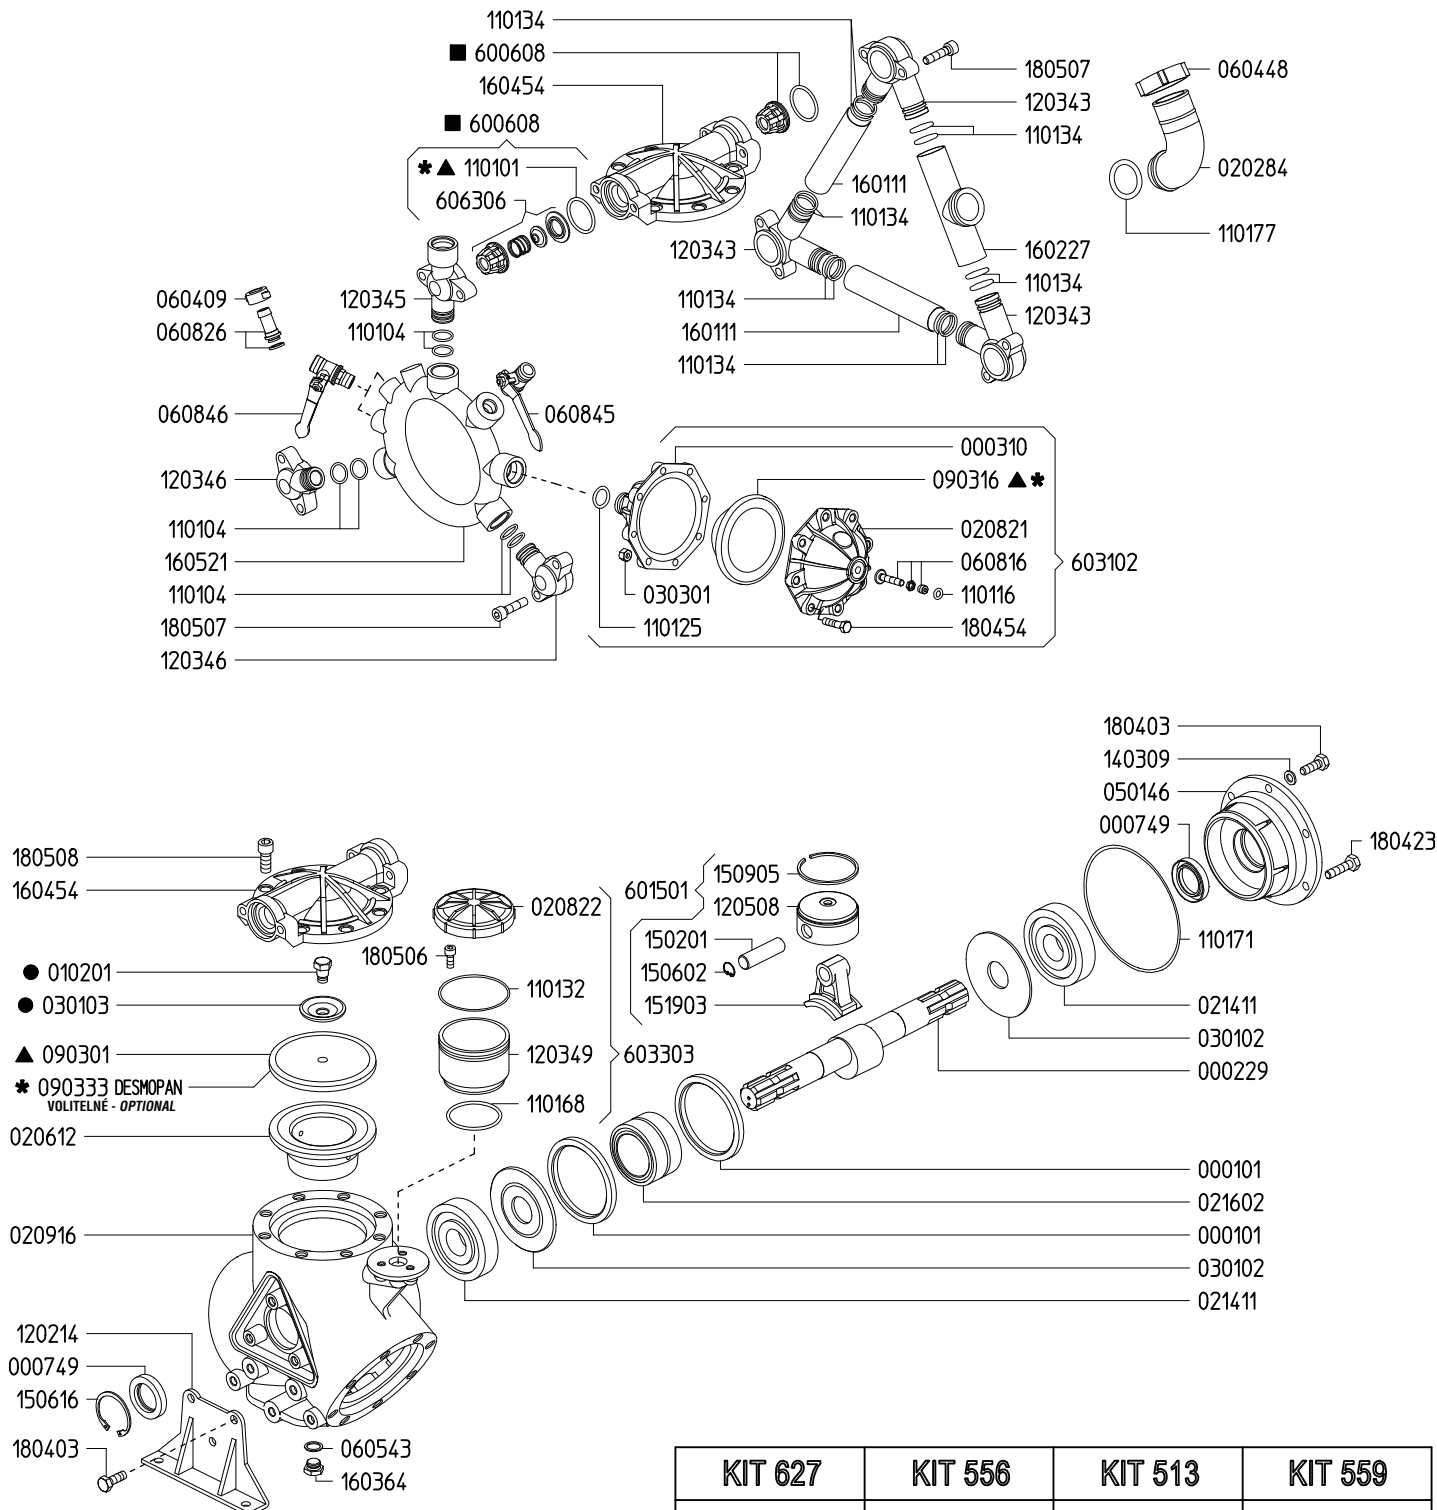

BETA 110 TS 2C

KIT 627		KIT 556		KIT 513		KIT 559	
870006		606257		606214		606260	
* ▲		▲		■		●	
KÓD CODE	KS QTY	KÓD CODE	KS QTY	KÓD CODE	KS QTY	KÓD CODE	KS QTY
090316	1	090301	3	600608	6	010201	3
090333	3	090316	1			030103	3
110101	6	110101	6				

**BETA 200 TS 2C**

**BETA 240 TS 2C**

Rozdíly modelu BETA 240 TS 2C vůči modelu BETA 200 TS 2C  
Variables of version BETA 240 TS 2C compared to BETA 200 TS 2C

KIT 631		KIT 560		KIT 525		KIT 563	
6062C7		606261		606226		606264	
*		▲		■		●	
KÓD CODE	KS QTY	KÓD CODE	KS QTY	KÓD CODE	KS QTY	KÓD CODE	KS QTY
090333	6	090301	6	600608	12	010201	6
110101	12	110101	12			030103	6