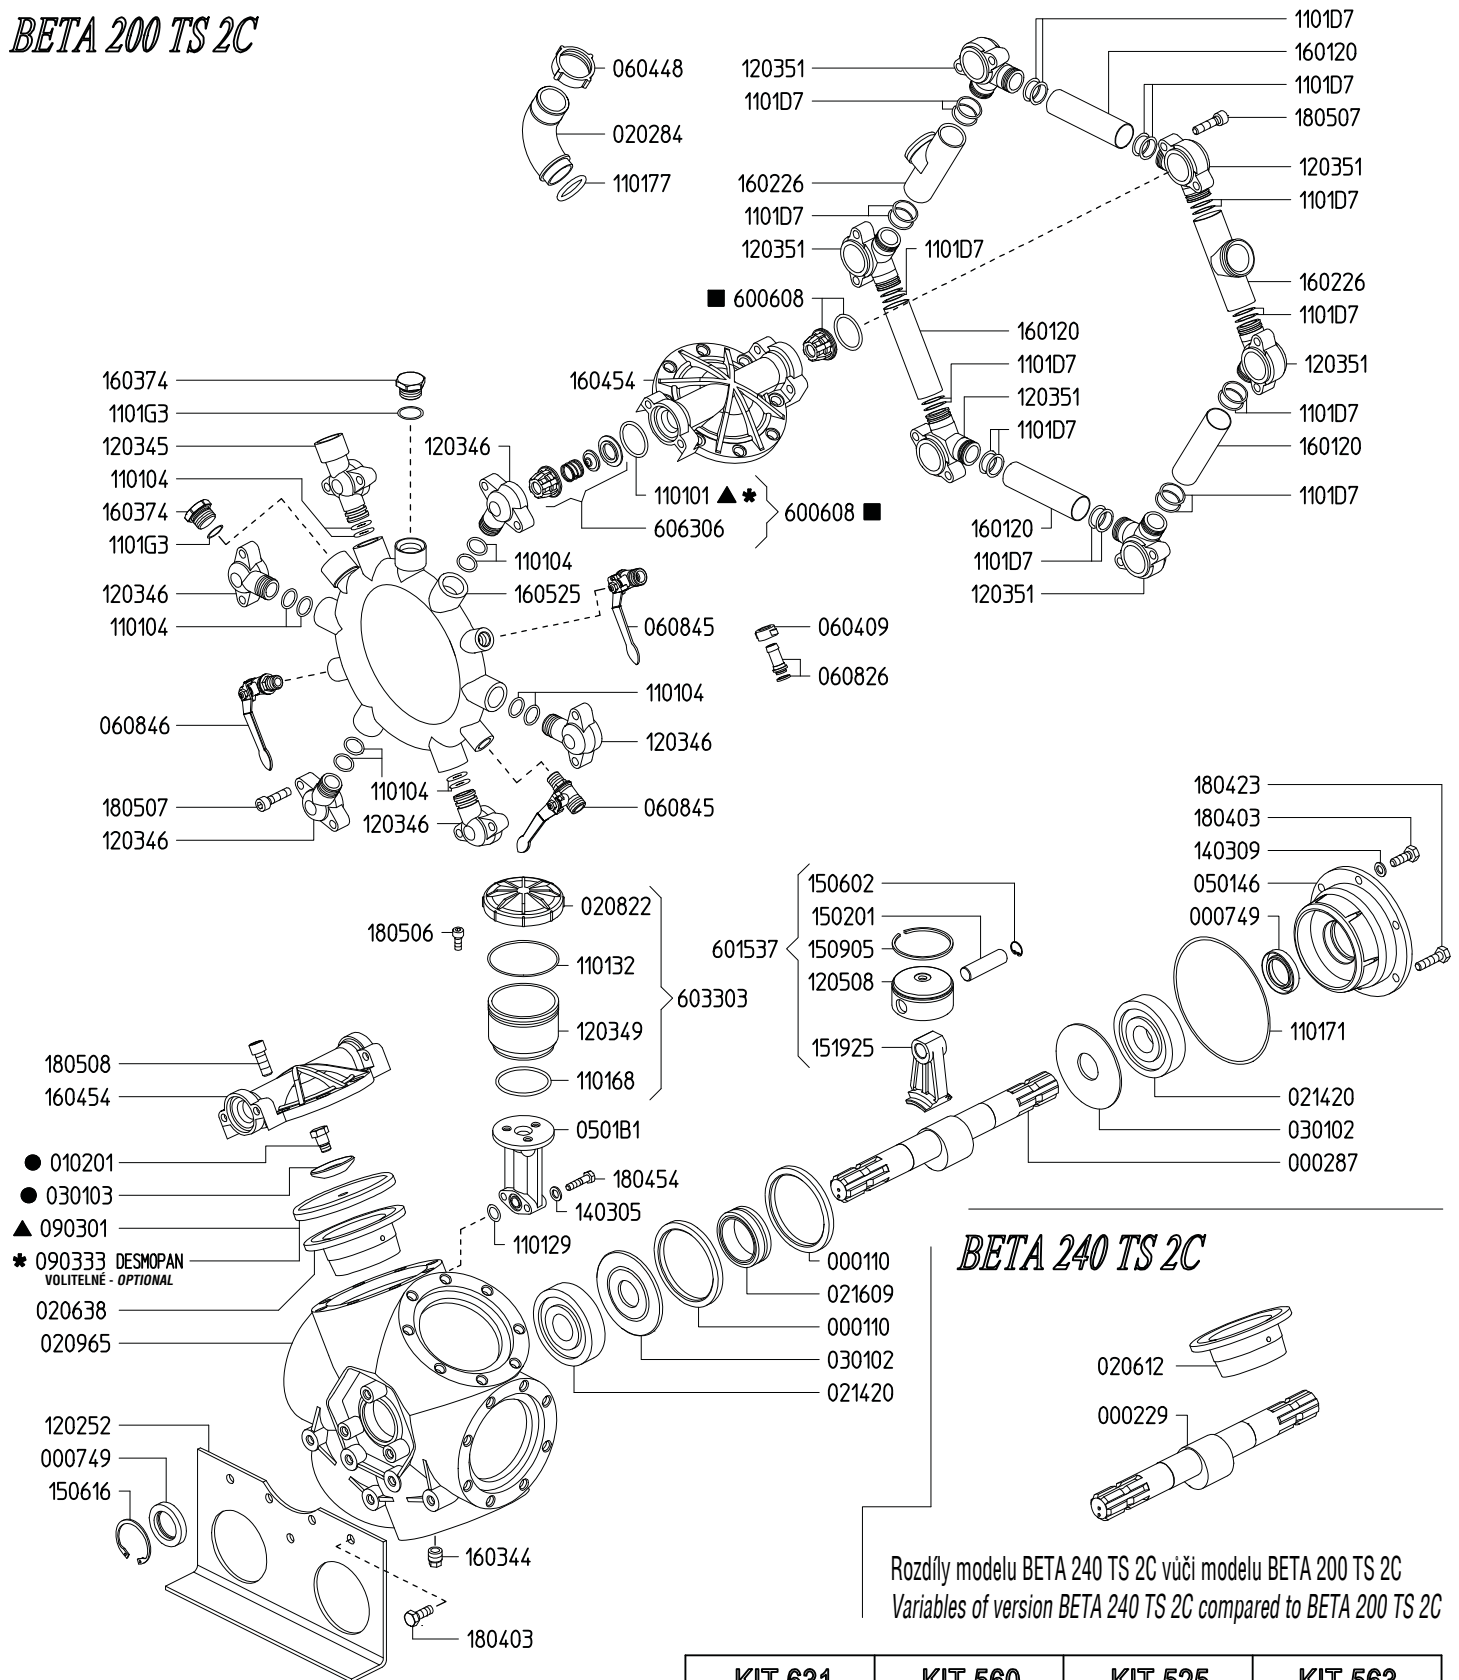

BETA 110 TS 2C

KIT 627		KIT 556		KIT 513		KIT 559	
870006		606257		606214		606260	
* ▲		▲		■		●	
KÓD CODE	KS QTY	KÓD CODE	KS QTY	KÓD CODE	KS QTY	KÓD CODE	KS QTY
090316	1	090301	3	600608	6	010201	3
090333	3	090316	1			030103	3
110101	6	110101	6				

**BETA 200 TS 2C**

**BETA 240 TS 2C**

Rozdíly modelu BETA 240 TS 2C vůči modelu BETA 200 TS 2C  
Variables of version BETA 240 TS 2C compared to BETA 200 TS 2C

KIT 631		KIT 560		KIT 525		KIT 563	
6062C7		606261		606226		606264	
*		▲		■		●	
KÓD CODE	KS QTY	KÓD CODE	KS QTY	KÓD CODE	KS QTY	KÓD CODE	KS QTY
090333	6	090301	6	600608	12	010201	6
110101	12	110101	12			030103	6