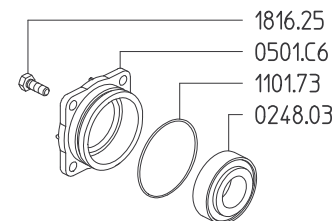

ŘADA - SERIES

GS

GSC 27/15 S

GSC 34/15 S

GSC 42/15 S

KIT 119	
KÓD CODE	KS QTY
0023.23	3
0102.18	3
0301.65	3
1101.A8	3
1414.06	3

6061.C3

- 0301.65
- 0023.23
- 1414.06
- 1101.A8
- 0102.18

6063.M7

- 6000.41
- 1502.14
- 0014.48

1411.02

- 0209.54
- 0115.08
- 0007.43

1625.05

- 1816.27
- 1603.64
- 0605.43

- 1603.B8
- 0208.71

0602.75