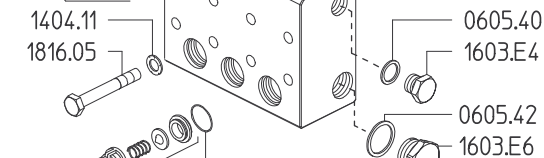

- 0801.17
- 0248.03
- 1101.73

- 1534.03
- 1534.04
- 1534.13

- 0501.C7
- 0007.38

1816.25

KIT 118	
KÓD CODE	KS QTY
0021.44	3
0638.06	3
1101.A9	3
1412.10	3

GSC 42/15 S

- 1404.11
- 1816.05

6061.C2