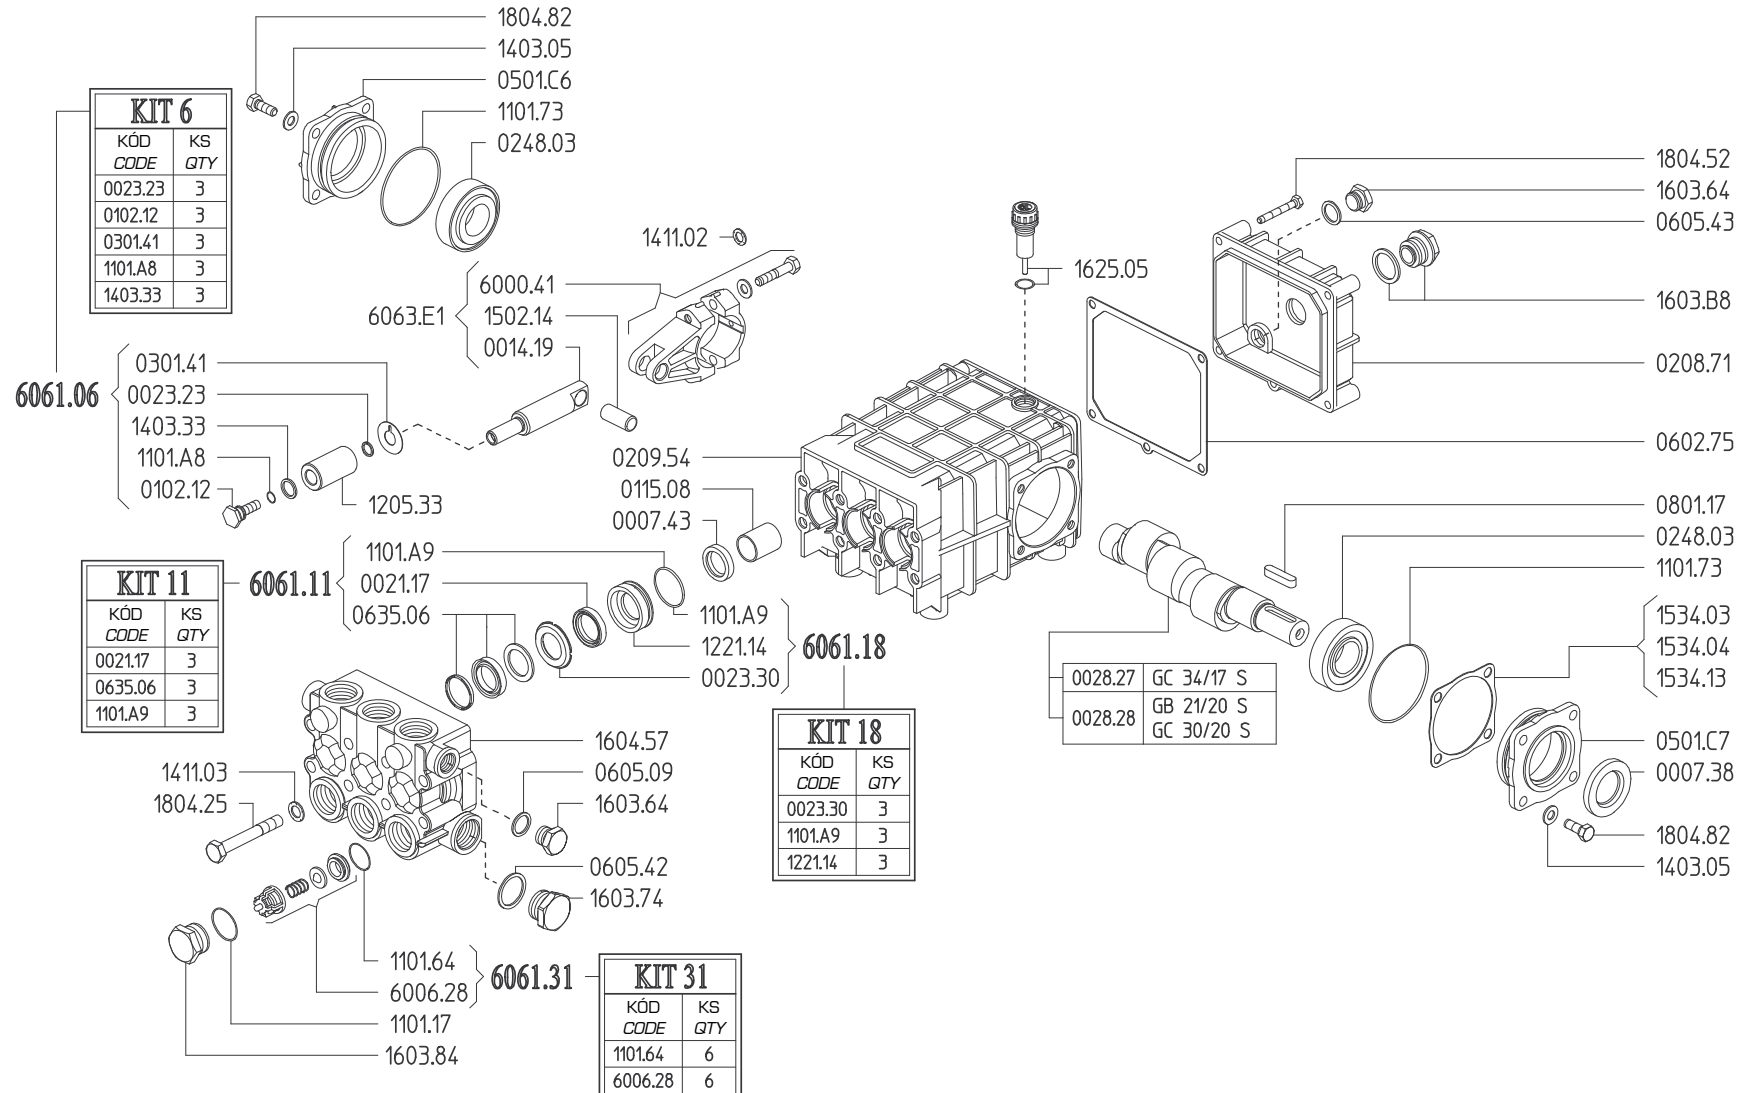

ŘADA - SERIES

G

GC 21/20 S  
GC 26/20 S

GD 5.5/30 S  
GD 7.0/30 S  
GD 8.5/30 S

GB 26/20 S

GC 38/15 S

GB 30/20 S

GC 42/14 S

GB 34/20 S

GC 50/12 S

**KIT 38**

| KÓD<br>CODE | KS<br>QTY |
|-------------|-----------|
| 0023.23     | 3         |
| 0102.12     | 3         |
| 1101.A8     | 3         |
| 1403.33     | 3         |
| 1403.43     | 3         |

GB 34/20 S  
GC 50/12 S

**KIT 6**

| KÓD<br>CODE | KS<br>QTY |
|-------------|-----------|
| 0023.23     | 3         |
| 0102.12     | 3         |
| 0301.41     | 3         |
| 1101.A8     | 3         |
| 1403.33     | 3         |

GB 26/20 S  
GB 30/20 S  
GC 38/15 S  
GC 42/14 S

**KIT 12**

| KÓD<br>CODE | KS<br>QTY |
|-------------|-----------|
| 0021.18     | 3         |
| 0638.06     | 3         |
| 1101.A9     | 3         |
| 1412.10     | 3         |