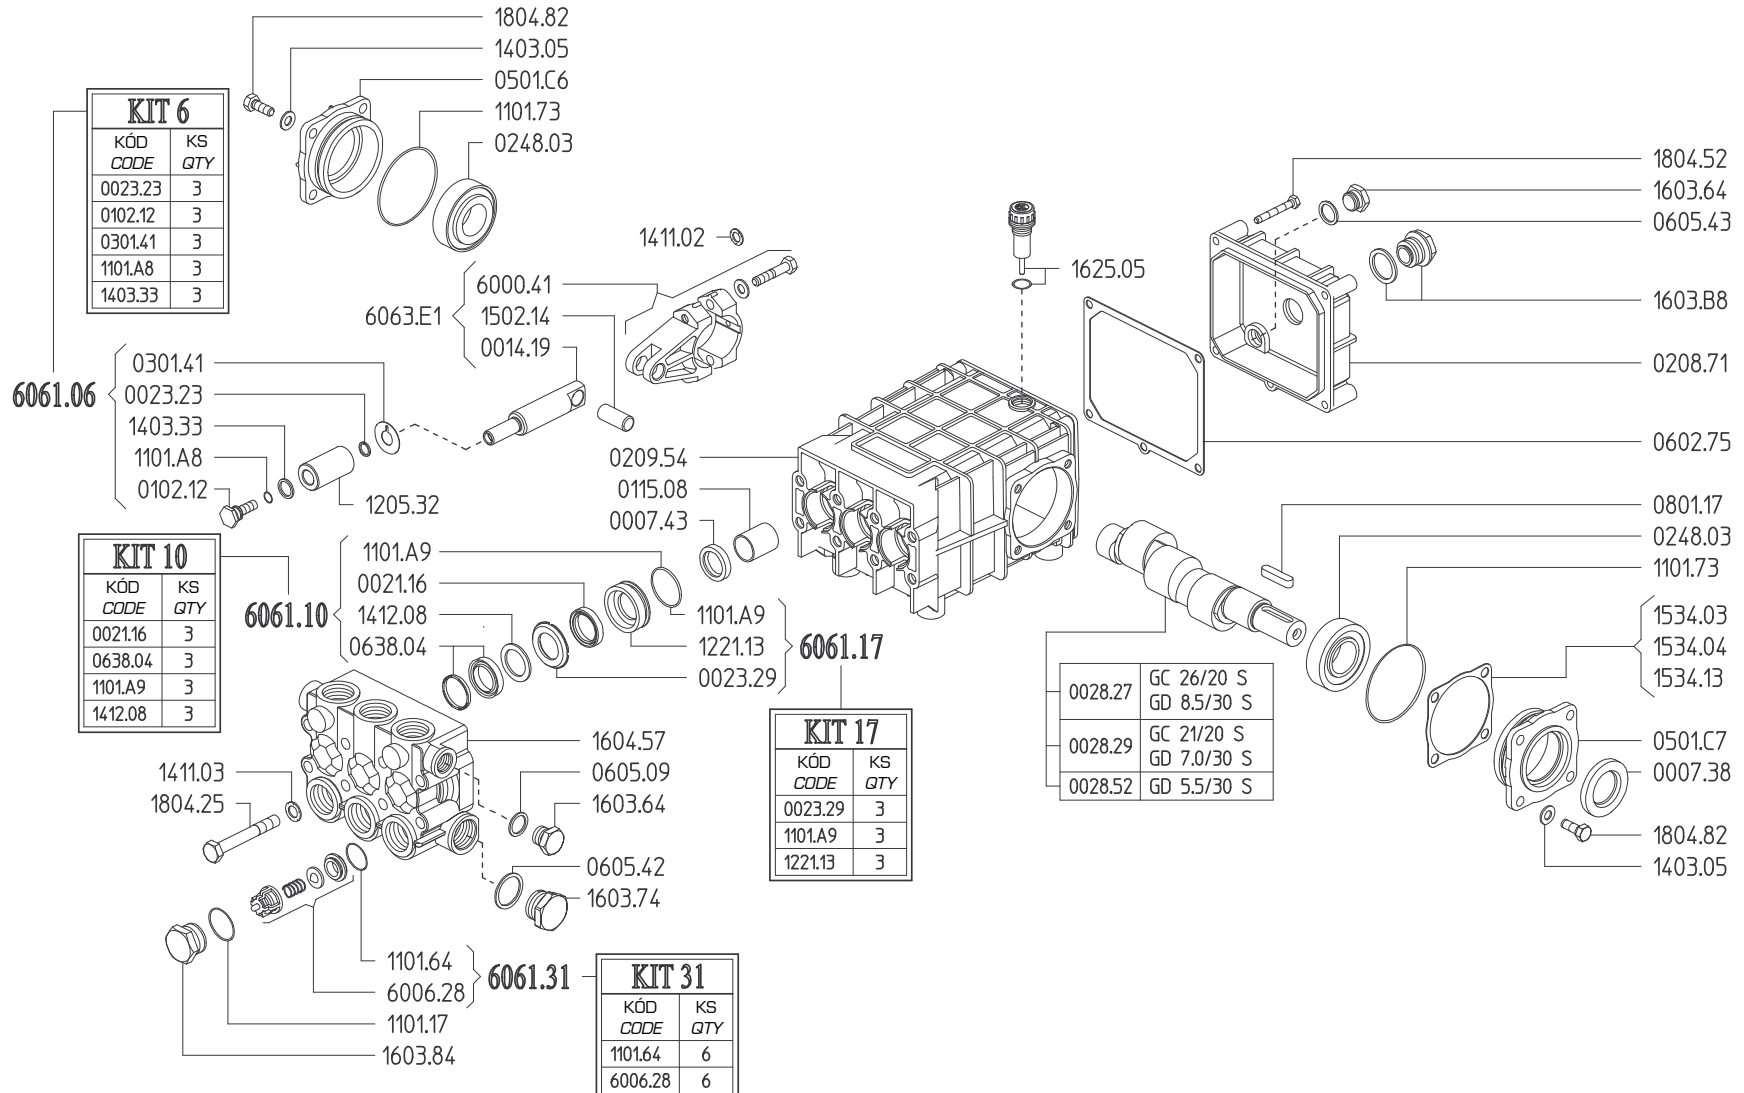

ŘADA - SERIES

G

GC 21/20 S  
GC 26/20 S

GD 5.5/30 S  
GD 7.0/30 S  
GD 8.5/30 S

GB 26/20 S

GC 38/15 S

GB 30/20 S

GC 42/14 S

GB 34/20 S

GC 50/12 S

**KIT 38**

| KÓD<br>CODE | KS<br>QTY |
|-------------|-----------|
| 0023.23     | 3         |
| 0102.12     | 3         |
| 1101.A8     | 3         |
| 1403.33     | 3         |
| 1403.43     | 3         |

GB 34/20 S  
GC 50/12 S

**KIT 6**

| KÓD<br>CODE | KS<br>QTY |
|-------------|-----------|
| 0023.23     | 3         |
| 0102.12     | 3         |
| 0301.41     | 3         |
| 1101.A8     | 3         |
| 1403.33     | 3         |

GB 26/20 S  
GB 30/20 S  
GC 38/15 S  
GC 42/14 S

**KIT 12**

| KÓD<br>CODE | KS<br>QTY |
|-------------|-----------|
| 0021.18     | 3         |
| 0638.06     | 3         |
| 1101.A9     | 3         |
| 1412.10     | 3         |