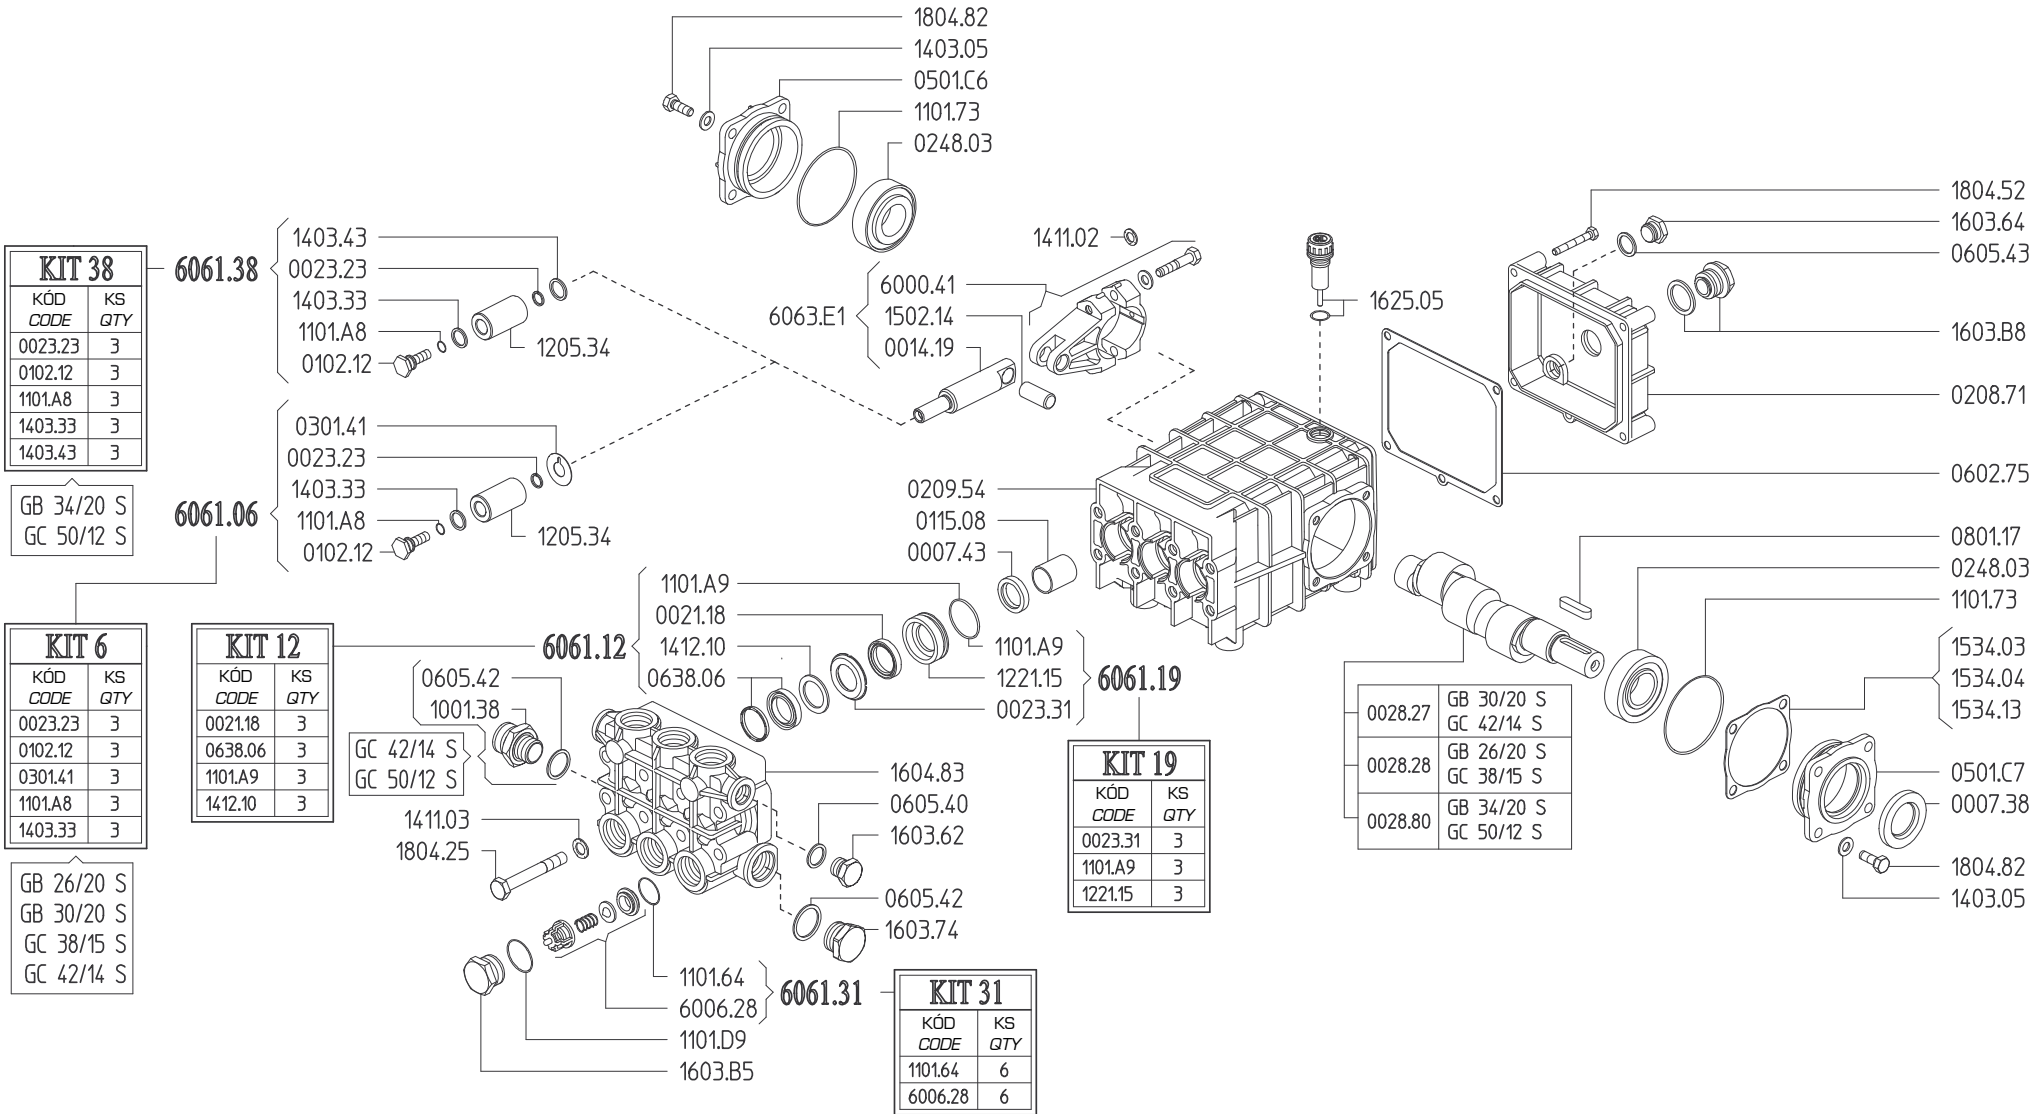

ŘADA - SERIES

G

GC 21/20 S  
GC 26/20 S

GD 5.5/30 S  
GD 7.0/30 S  
GD 8.5/30 S

GB 26/20 S

GC 38/15 S

GB 30/20 S

GC 42/14 S

GB 34/20 S

GC 50/12 S

**KIT 38**

| KÓD<br>CODE | KS<br>QTY |
|-------------|-----------|
| 0023.23     | 3         |
| 0102.12     | 3         |
| 1101.A8     | 3         |
| 1403.33     | 3         |
| 1403.43     | 3         |

GB 34/20 S  
GC 50/12 S

**KIT 6**

| KÓD<br>CODE | KS<br>QTY |
|-------------|-----------|
| 0023.23     | 3         |
| 0102.12     | 3         |
| 0301.41     | 3         |
| 1101.A8     | 3         |
| 1403.33     | 3         |

GB 26/20 S  
GB 30/20 S  
GC 38/15 S  
GC 42/14 S

**KIT 12**

| KÓD<br>CODE | KS<br>QTY |
|-------------|-----------|
| 0021.18     | 3         |
| 0638.06     | 3         |
| 1101.A9     | 3         |
| 1412.10     | 3         |