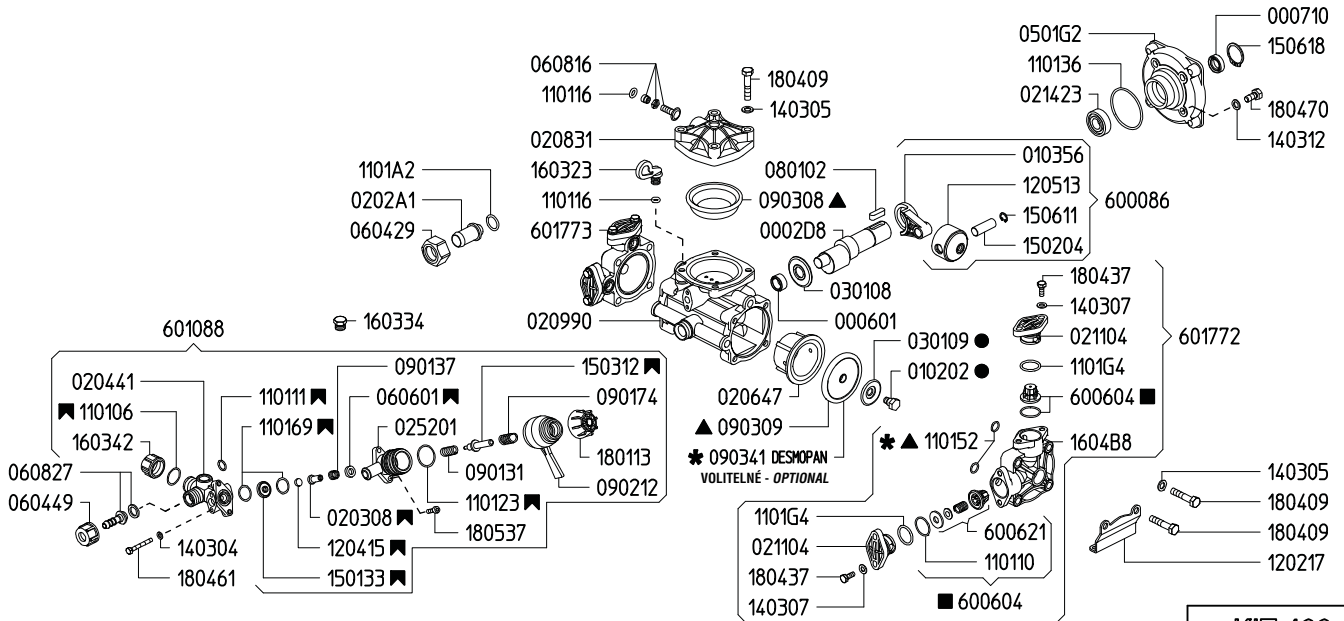

# ŘADA-SERIES IOTA

844200 IOTA 20  
844300 IOTA 25 GR

## IOTA 20

## IOTA 25 GR

### KIT 499

870101

KÓD CODE	KS QTY
020308	1
060601	1
110106	1
110111	1
110123	1
110169	2
120415	1
150133	1
150312	1

KIT 629		KIT 536		KIT 537		KIT 539	
870001		606237		606238		606240	
*		▲		■		●	
KÓD CODE	KS QTY	KÓD CODE	KS QTY	KÓD CODE	KS QTY	KÓD CODE	KS QTY
090308	1	090308	1	600604	4	010202	2
090341	2	090309	2			030109	2
110111	4	110111	4				
110152	4	110152	4				