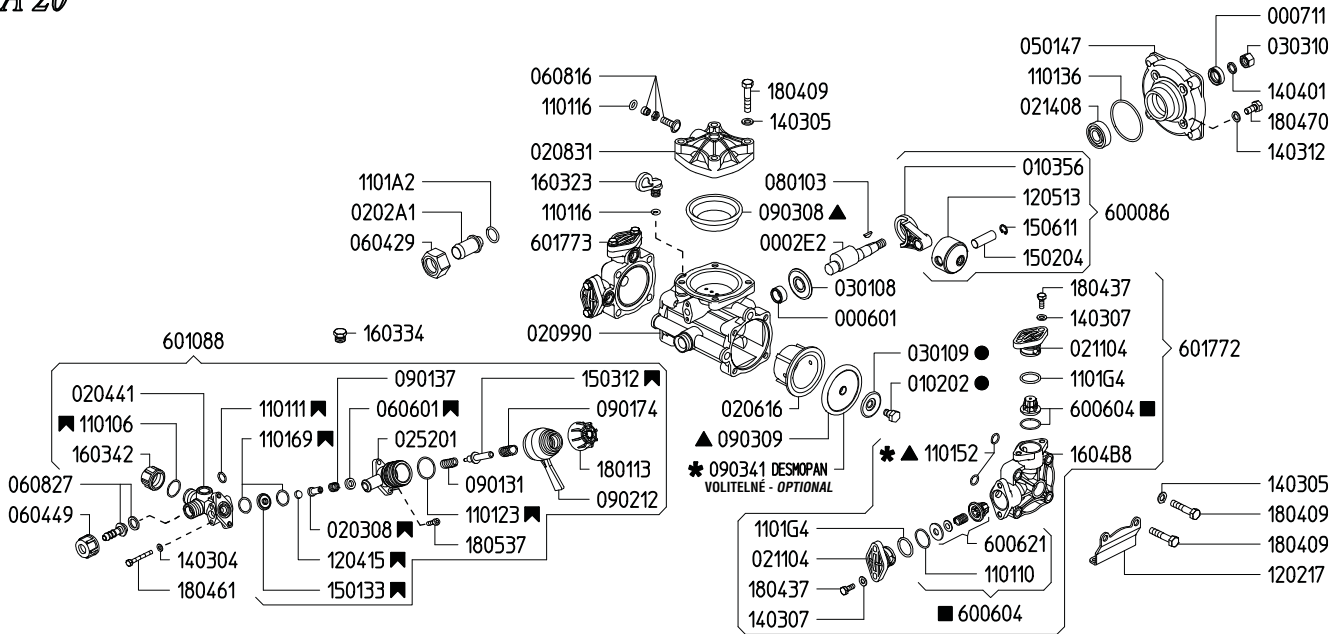

# ŘADA-SERIES IOTA

844200 IOTA 20  
844300 IOTA 25 GR

## IOTA 20

## IOTA 25 GR

### KIT 499

870101

KÓD CODE	KS QTY
020308	1
060601	1
110106	1
110111	1
110123	1
110169	2
120415	1
150133	1
150312	1

KIT 629		KIT 536		KIT 537		KIT 539	
870001		606237		606238		606240	
*		▲		■		●	
KÓD CODE	KS QTY	KÓD CODE	KS QTY	KÓD CODE	KS QTY	KÓD CODE	KS QTY
090308	1	090308	1	600604	4	010202	2
090341	2	090309	2			030109	2
110111	4	110111	4				
110152	4	110152	4				