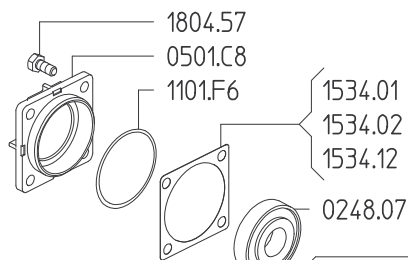

**KIT 32**

KÓD CODE	KS QTY
0023.22	3
0301.40	3
0301.51	3
0303.18	3
0605.33	3
1101.A4	3

6061.32

0605.33

0303.18

**KIT 109**

KÓD CODE	KS QTY
0021.15	3
0638.01	3
1101.82	3
1412.11	3

6061.B2

1805.40  
1411.02

1101.A3  
6006.29  
1101.A2  
1603.94

6061.30

**KIT 30**

KÓD CODE	KS QTY
1101.A3	6
6006.29	6

0248.07

0301.40  
0301.51  
0023.22  
1101.A4

1205.35

1502.13  
0103.38  
0014.24  
0209.71  
0115.07  
0007.39

6061.33

**KIT 33**

KÓD CODE	KS QTY
0023.42	3
1101.82	3
1221.24	3

1625.04  
6063.D8

0602.77

0028.75 MKL 4.0/35 W  
MKL 4.0/40 W

0614.15

0248.04  
1101.F6

1411.02  
1805.03  
0517.16  
0007.41

1804.26  
0208.81  
1603.69  
1603.67  
0605.49

ŘADA - SERIES

MK

MKC 13/28 S

MKC 15/24 S

MKC 15/28 S