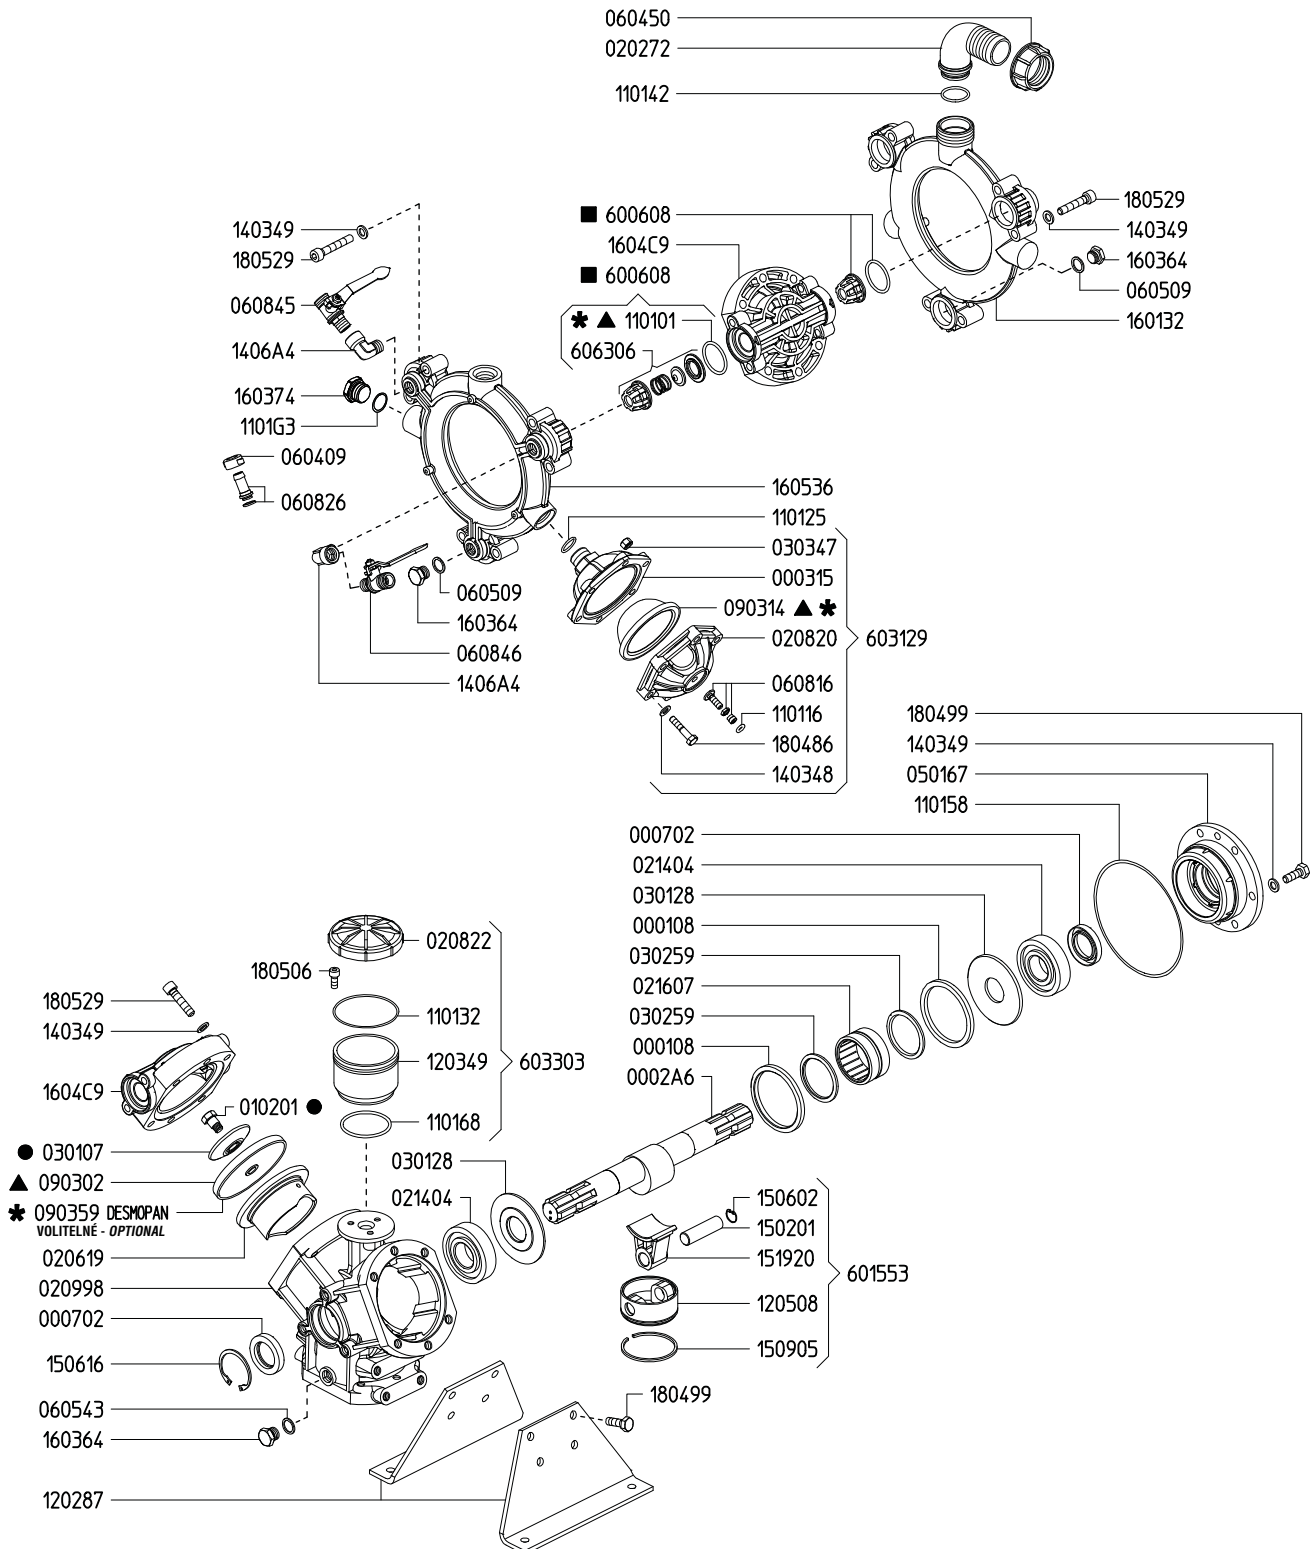

OMEGA 135 TS 2C

KIT 589		KIT 512		KIT 513		KIT 515	
606289		606213		606214		606216	
* ●		▲		■		●	
KÓD CODE	KS QTY	KÓD CODE	KS QTY	KÓD CODE	KS QTY	KÓD CODE	KS QTY
090314	1	090302	3	600608	6	010201	3
090359	3	090314	1			030107	3
110101	6	110101	6				

OMEGA 140 TS 2C

KIT 627		KIT 556		KIT 513		KIT 559	
870006		606257		606214		606260	
*		▲		■		●	
KÓD CODE	KS QTY	KÓD CODE	KS QTY	KÓD CODE	KS QTY	KÓD CODE	KS QTY
090316	1	090301	3	600608	6	010201	3
090333	3	090316	1			030103	3
110101	6	110101	6				

OMEGA 170 TS 2C

KIT 628		KIT 532		KIT 521		KIT 535	
870007		606233		606222		606236	
* ●		▲		■		●	
KÓD CODE	KS QTY	KÓD CODE	KS QTY	KÓD CODE	KS QTY	KÓD CODE	KS QTY
090316	1	090301	4	600608	8	010201	4
090333	4	090316	1			030103	4
110101	8	110101	8				