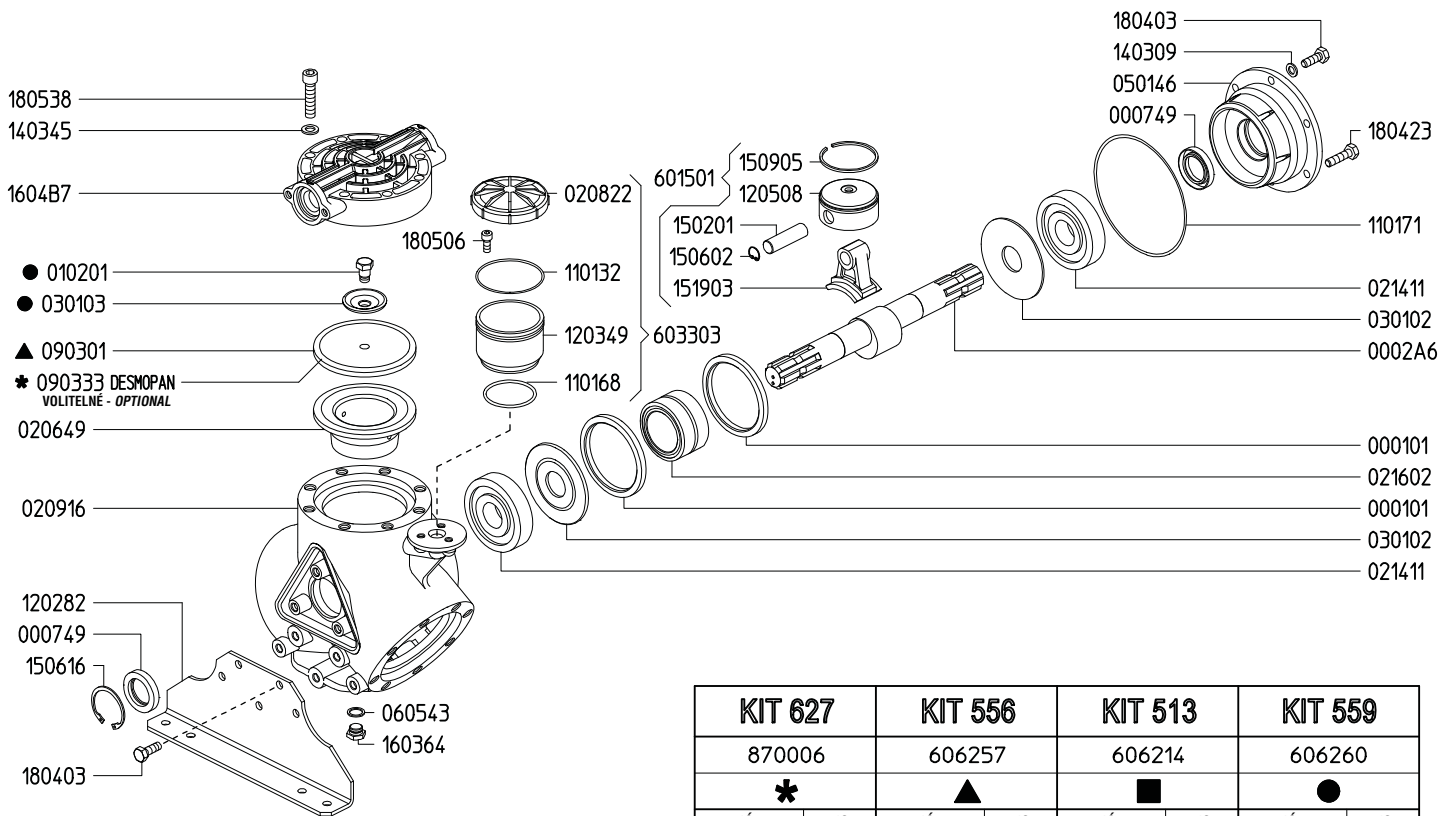

OMEGA 135 TS 2C

KIT 589		KIT 512		KIT 513		KIT 515	
606289		606213		606214		606216	
* ●		▲		■		●	
KÓD CODE	KS QTY	KÓD CODE	KS QTY	KÓD CODE	KS QTY	KÓD CODE	KS QTY
090314	1	090302	3	600608	6	010201	3
090359	3	090314	1			030107	3
110101	6	110101	6				

OMEGA 140 TS 2C

KIT 627		KIT 556		KIT 513		KIT 559	
870006		606257		606214		606260	
*		▲		■		●	
KÓD CODE	KS QTY	KÓD CODE	KS QTY	KÓD CODE	KS QTY	KÓD CODE	KS QTY
090316	1	090301	3	600608	6	010201	3
090333	3	090316	1			030103	3
110101	6	110101	6				

OMEGA 170 TS 2C

KIT 628		KIT 532		KIT 521		KIT 535	
870007		606233		606222		606236	
* ●		▲		■		●	
KÓD CODE	KS QTY	KÓD CODE	KS QTY	KÓD CODE	KS QTY	KÓD CODE	KS QTY
090316	1	090301	4	600608	8	010201	4
090333	4	090316	1			030103	4
110101	8	110101	8				