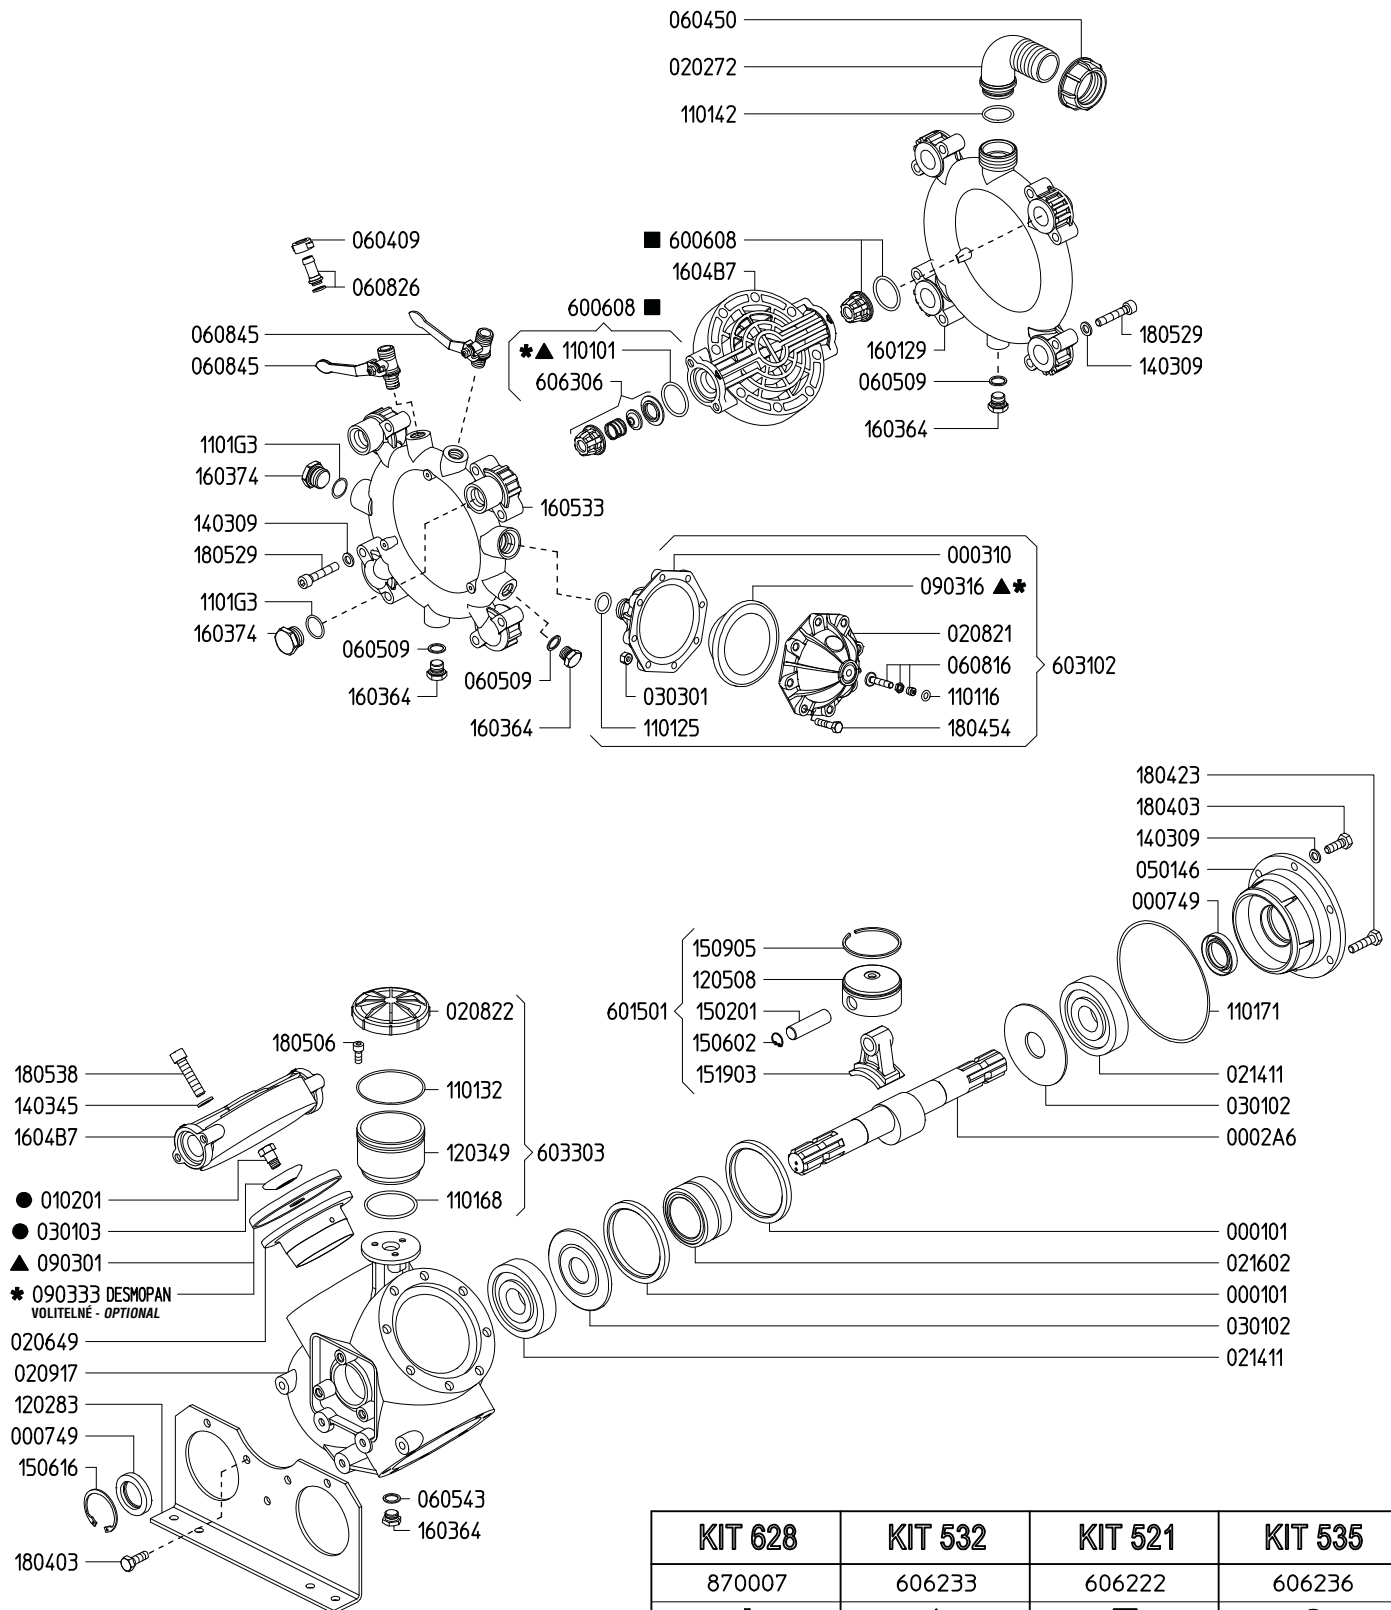

OMEGA 135 TS 2C

KIT 589		KIT 512		KIT 513		KIT 515	
606289		606213		606214		606216	
* ●		▲		■		●	
KÓD CODE	KS QTY	KÓD CODE	KS QTY	KÓD CODE	KS QTY	KÓD CODE	KS QTY
090314	1	090302	3	600608	6	010201	3
090359	3	090314	1			030107	3
110101	6	110101	6				

OMEGA 140 TS 2C

KIT 627		KIT 556		KIT 513		KIT 559	
870006		606257		606214		606260	
*		▲		■		●	
KÓD CODE	KS QTY	KÓD CODE	KS QTY	KÓD CODE	KS QTY	KÓD CODE	KS QTY
090316	1	090301	3	600608	6	010201	3
090333	3	090316	1			030103	3
110101	6	110101	6				

OMEGA 170 TS 2C

KIT 628		KIT 532		KIT 521		KIT 535	
870007		606233		606222		606236	
* ●		▲		■		●	
KÓD CODE	KS QTY	KÓD CODE	KS QTY	KÓD CODE	KS QTY	KÓD CODE	KS QTY
090316	1	090301	4	600608	8	010201	4
090333	4	090316	1			030103	4
110101	8	110101	8				